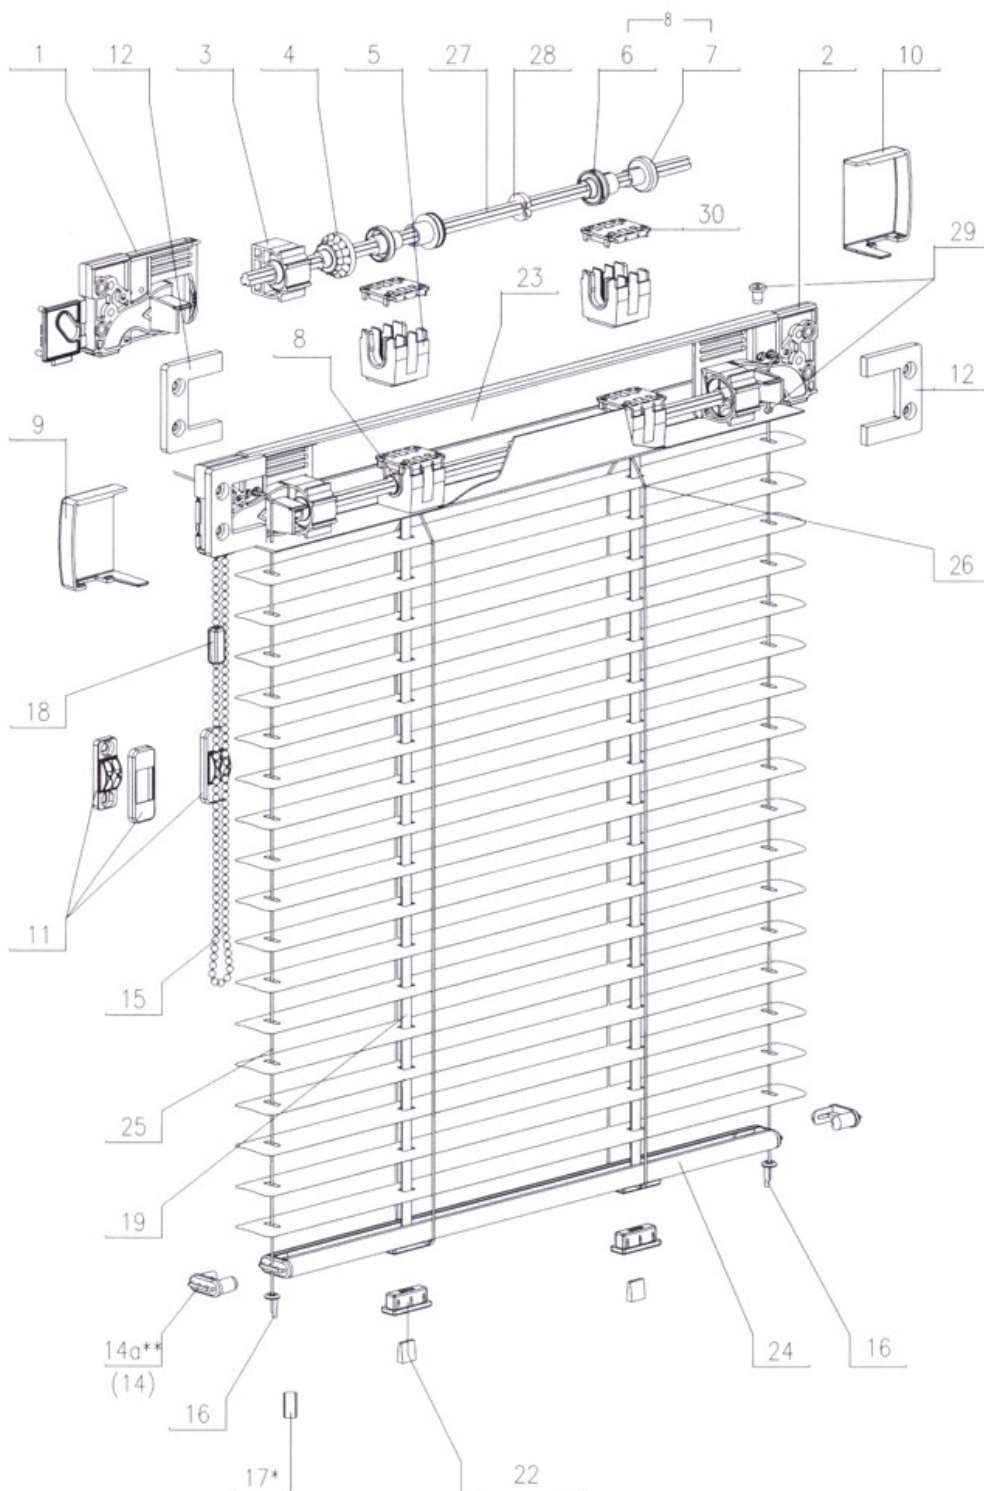

SESTAVA ISSO ŽALUZIE OVLÁDANÉ ŘETÍZKEM

- 1 vedení řetízku (P)
- 2 vedení řetízku (L)
- 3 klec řetízku
- 4 kolečko řetízku
- 5 klec navíjení
- 8 kladka navíjení
- 9 krytka s výřezem (P)
- 10 krytka s výřezem (L)
- 11 aretace řetízku
- 12 distanční podložka
- 14 koncovka dolní rýny s očkem
- 14a koncovka dolní rýny typ C
- 15 řetízek ISSO
- 16 fixační kolík
- 17 fixační šroubek
- 18 spojka řetízku ISSO
- 19 textilní páska texband
- 22 koncovka aretace textilní pásky
- 23 horní profil
- 24 dolní profil typ C
- 25 fixační struna
- 26 žebříček
- 27 drát tříboký
- 28 stop kroužek
- 29 průchodka
- 30 rozpěra